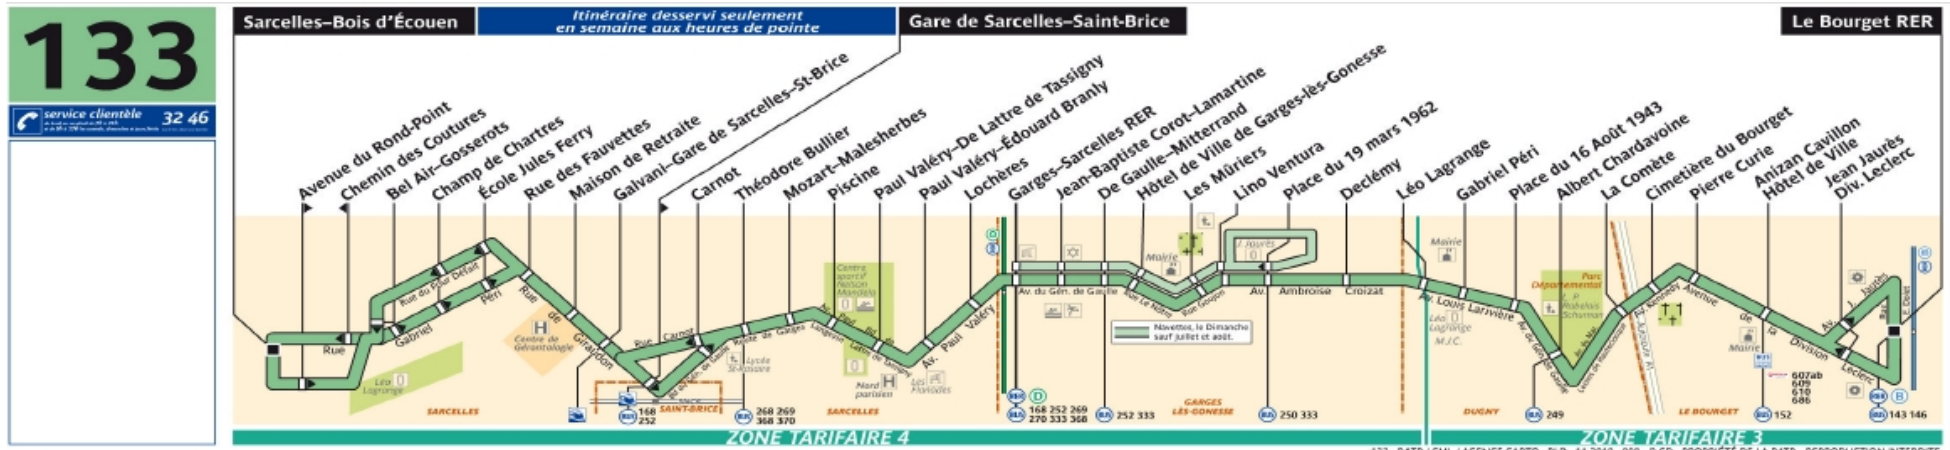

# LIGNES DE BUS RATP – ACCES SOUS-PREFECTURE DE SARCELLES

Descendre station Théodore Bullier ou station Mozart-Malesherbes

**269**

**270**

**370**

service clientèle 32 46

des lignes expressibles 269, 270, 370