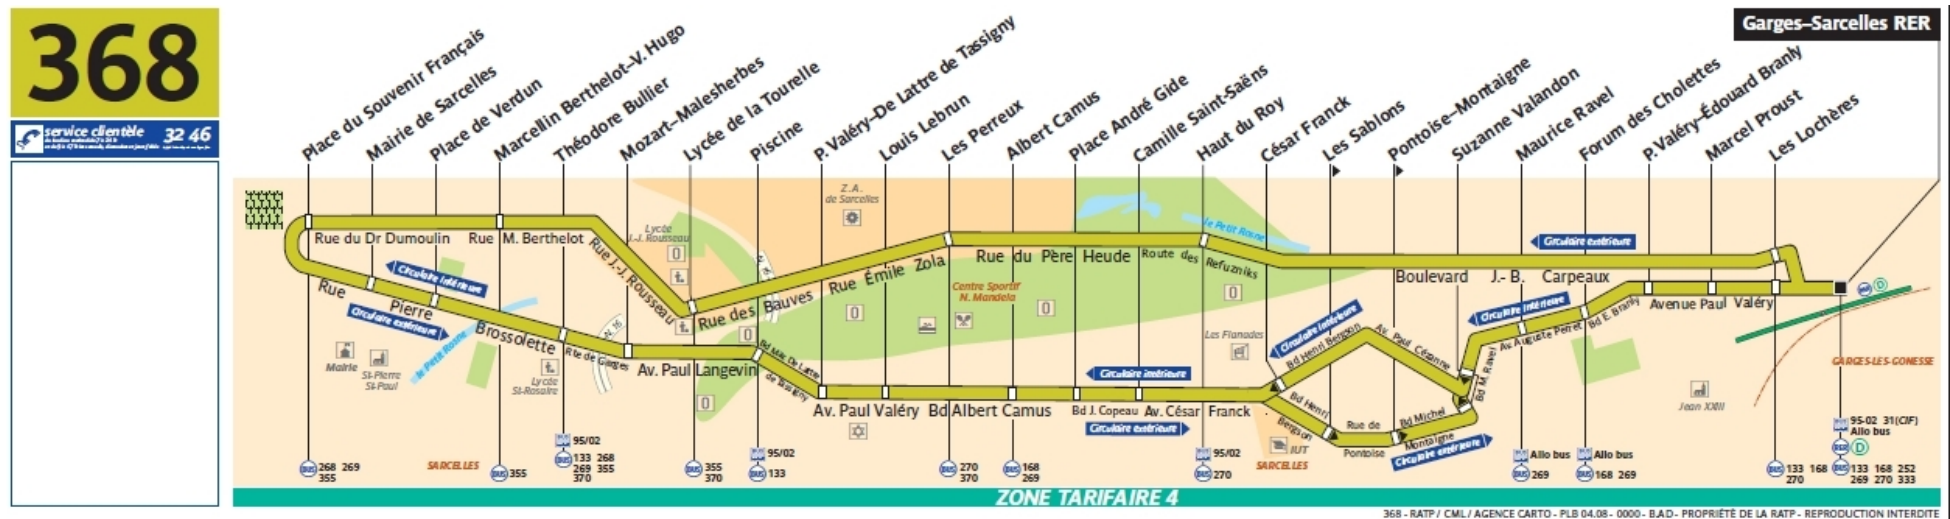

# LIGNES DE BUS RATP – ACCES SOUS-PREFECTURE DE SARCELLES

Descendre station Théodore Bullier ou station Mozart-Malesherbes

**269**

**270**

**370**

service clientèle 32 46

des lignes expressibles 269, 270, 370